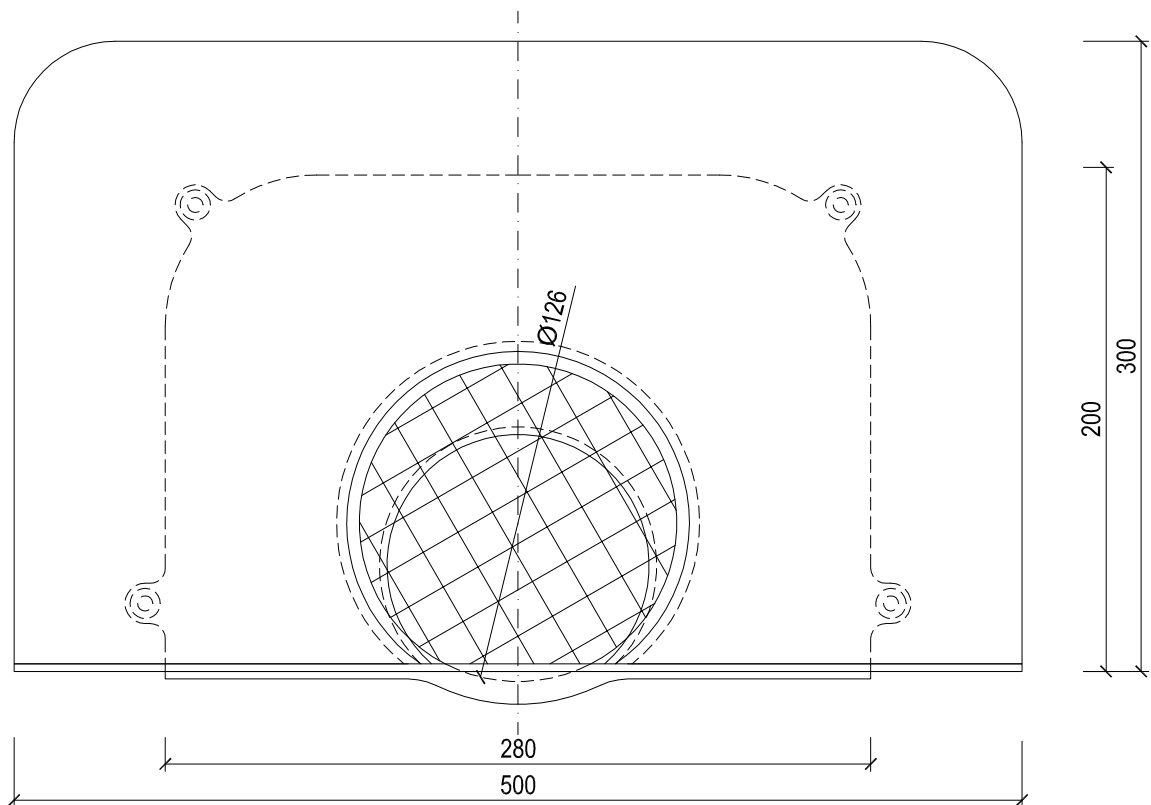

KF 6542-2-xx Flavent® Attika-/Balkonablauf DN 100 mit Kunststoff-Manschette

Technische Änderungen vorbehalten 06/18. Für Druckfehler wird keine Haftung übernommen. ® Eingetragenes Warenzeichen der Klüber GmbH.

KLÜBER