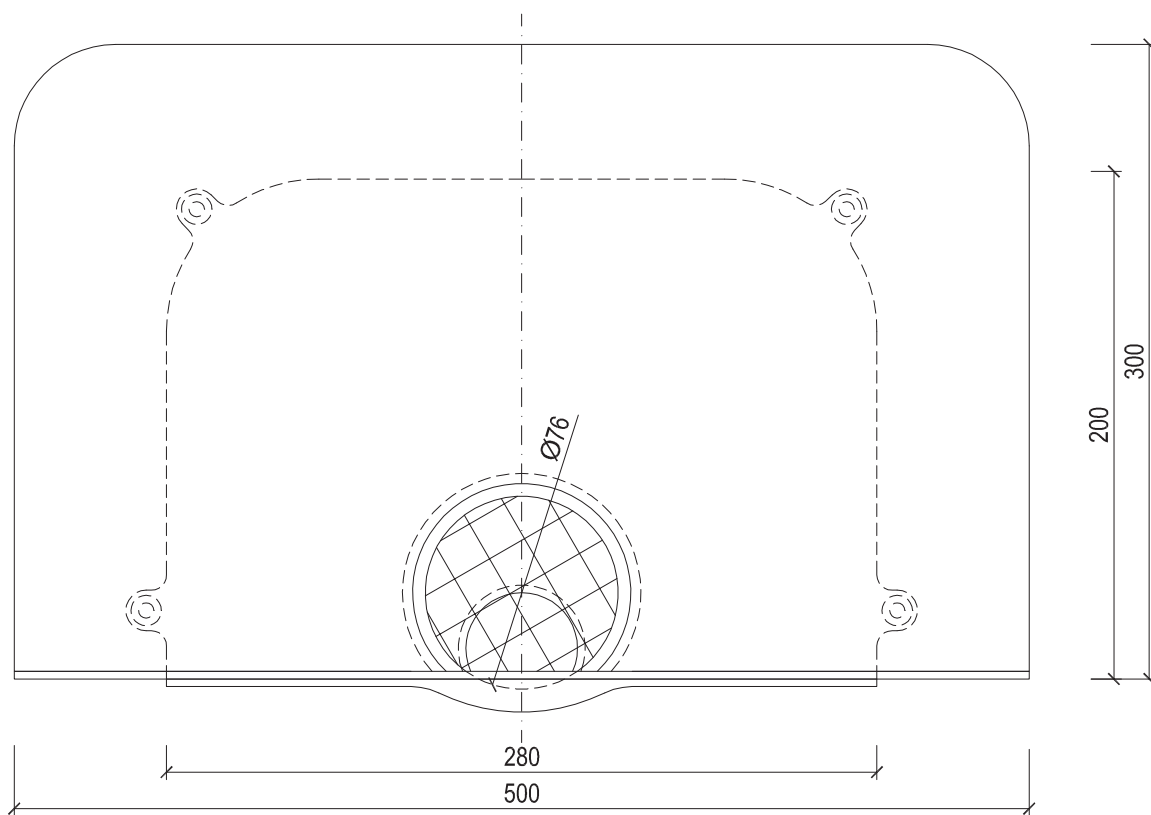

KF 6527-2-99

Flavent® Attika-/Balkonablauf DN 50 mit Kunststoff-Manschette

Technische Änderungen vorbehalten 06/18. Für Druckfehler wird keine Haftung übernommen. ® Eingetragenes Warenzeichen der Klüber GmbH.

KLÜBER